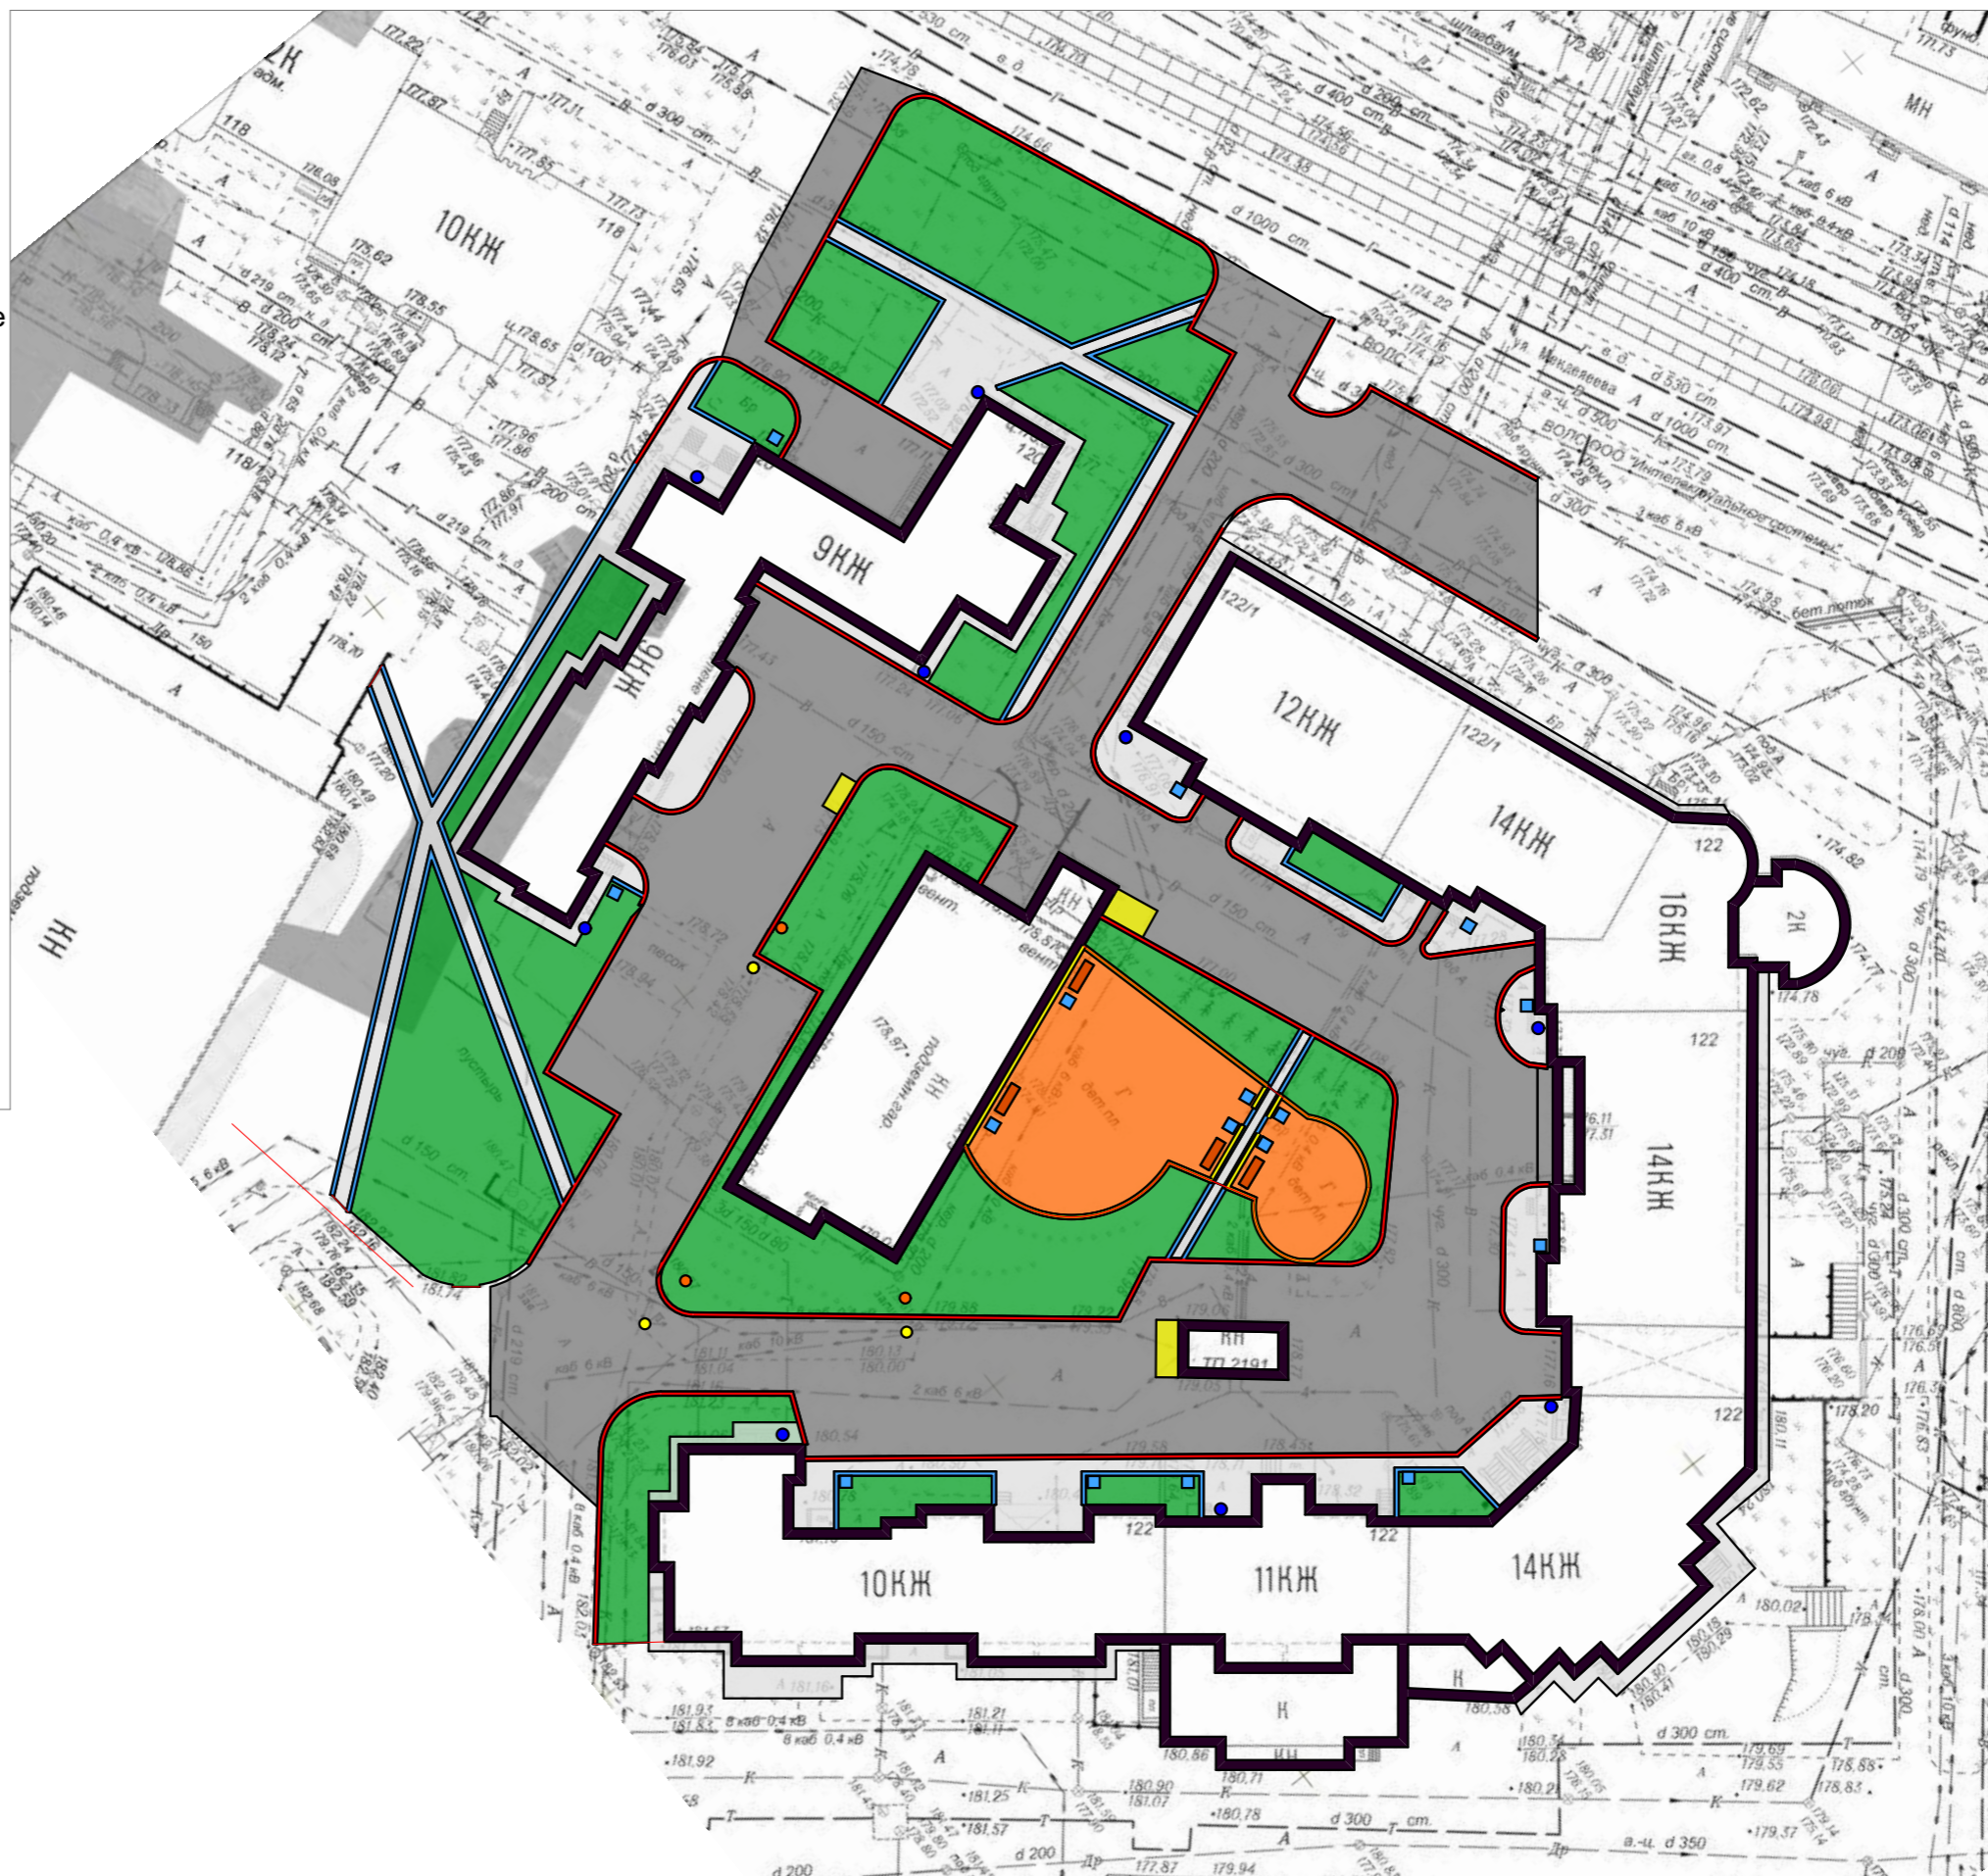

Условные обозначения:

-  озеленение
-  дорожное асфальтовое покрытие
-  тротуарное асфальтовое покрытие
-  детский игровой комплекс
-  контейнерная площадка
-  тротуарный бордюрный камень
-  дорожный бордюрный камень
-  новая опора освещения
-  старая опора освещения
-  ограждение площадок
-  скамейка
-  урна
-  установка видеочамер

Проект комплексного благоустройства дворовой территории МКД № 120, 122, 122\1 по ул. Менделеева